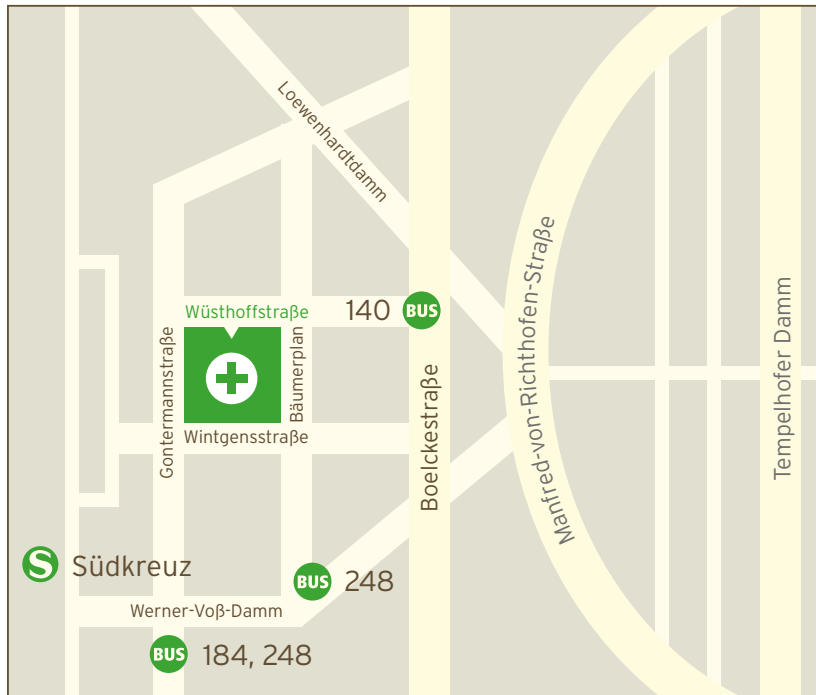

Anfahrt

Öffentliche Verkehrsmittel Haltestellen

- BUS** Bus 140 · Wüsthofstraße
Bus 248 · Bäumlerplan
Bus 184/248 ·
Gontermannstraße
- U6** Platz der Luftbrücke (Bus 248)
Tempelhof (Bus 184)
- S** Südkreuz (Bus 248, 184)
Tempelhof (Bus 184)